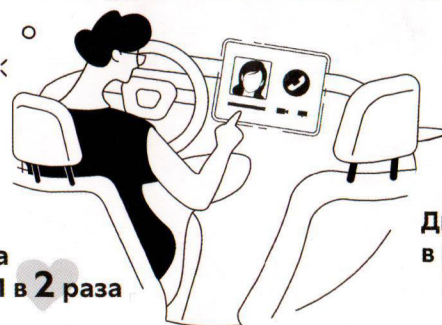

1 Превышение скорости 60 км/ч
влечет риск возникновения ДТП

60

5 **ФАКТОВ**
О ДОРОЖНОЙ БЕЗОПАСНОСТИ,
О КОТОРЫХ ВЫ МОГЛИ НЕ ЗНАТЬ

РОСАВТОДОР

2 Каждый четвертый погибший в ДТП —
на совести пьяного водителя

При наезде на скорости 60 км/ч и выше у пешехода мало шансов выжить

4 Более четверти ДТП совершается
из-за отвлечения внимания водителей

5 Две трети ДТП на встречной полосе произошли
в местах, где выезд на нее разрешен

3 Использование детского автокресла
снижает риск гибели ребенка в ДТП в 2 раза